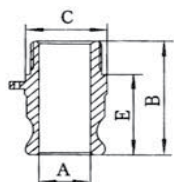

07 CAMLOCKS

CAMLOCKS

Camlocks

SPECIFICATIONS

Type A Camlock - Male Camlock / Female BSP

DIMENSIONS IN MILLIMETRES	½"	¾"	1"	1 ¼"	1 ½"	2"	2 ½"	3"	4"
A	21	21	24	28.5	36	45	56.5	73	98
B	38	38	48	56	60	64	87	73	78
C	32	32	40	48	56	67	83	96	127

Type B Camlock - Female Camlock / Male BSP

DIMENSIONS IN MILLIMETRES	½"	¾"	1"	1 ¼"	1 ½"	2"	2 ½"	3"	4"
A	14	14	24	28	35	51	58	72	98
B	52	52	64	72	73	80	90	94	101
E	32	32	40	48	49	54	59	60	62
G	53	53	60	78	85	96	110	127	156

Type D Camlock - Female Camlock / Female BSP

DIMENSIONS IN MILLIMETRES	½"	¾"	1"	1 ¼"	1 ½"	2"	2 ½"	3"	4"
A	16	19	26	30	39	50	58	72	98
B	52	52	62	68	71	78	85	91	96
C	32	32	40	48	56	67	83	96	127
E	32	32	40	48	49	54	59	60	62
G	53	53	60	78	85	96	110	127	156

DIMENSIONS IN MILLIMETRES	½"	¾"	1"	1 ¼"	1 ½"	2"	2 ½"	3"	4"
A	21	21	24	29	36	45	57	73	98
B	37	37	44	55	64	68	70	80	80
E	24	24	30	38	41	43	45	52	48

Camlock A

SIZE (mm)	STAINLESS STEEL	ALUMINIUM	POLY	BRONZE
15	SS A1015			
20	SS A1020	AL A1020	PP A1020	
25	SS A1025	AL A1025	PP A1025	BR A1025
32	SS A1032	AL A1032	PP A1032	BR A1032
40	SS A1040	AL A1040	PP A1038	BR A1040
50	SS A1050	AL A1050	PP A1050	BR A1050
65	SS A1065	AL A1065		BR A1065
80	SS A1080	AL A1080	PP A1075	BR A1080
100	SS A1100	AL A1100	PP A1100	BR A1100
125				
150	SS A1150	AL A1150		
200		AL A1200		